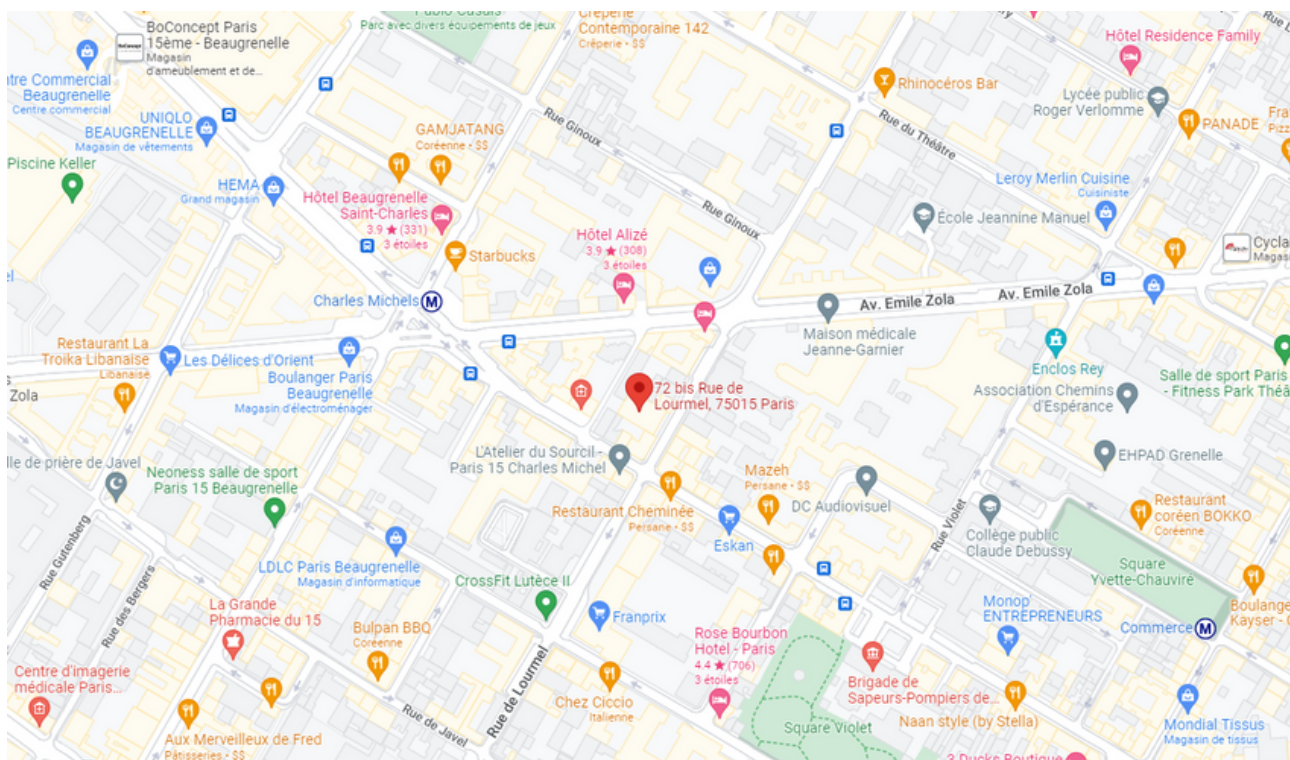

# SITE LOURMEL

### Différents itinéraires :

- Métro 10 : Direction Boulogne/Pont de St-Cloud  
Arrêt : Charles Michels (4 minutes de marche)
- Métro 8 : Direction Balard  
Arrêt : Commerce (9 minutes de marche)
- Bus 42 : Direction Hôpital Européen Georges Pompidou  
Arrêt : Charles Michels (2 minutes de marche)
- Pour d'autres itinéraires adaptés :

### Coordonnées GPS :

Latitude  
48.845795  
Longitude  
2.288058