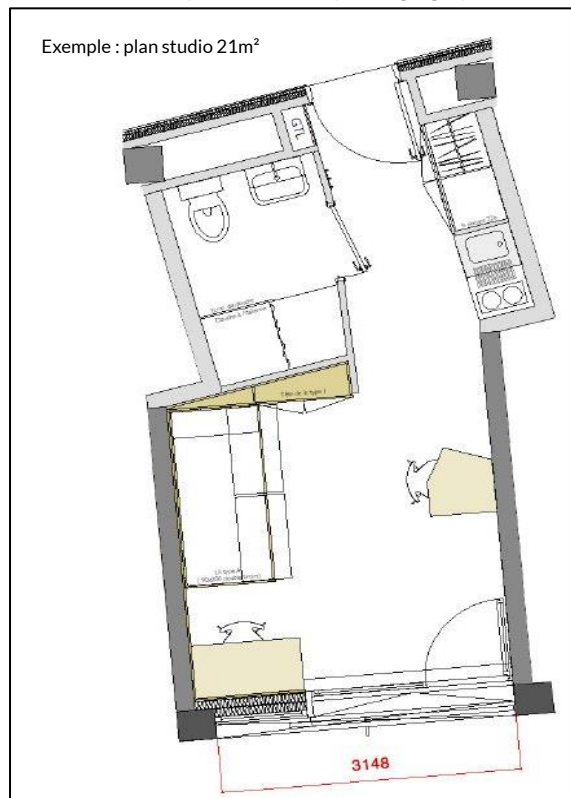

Ce service est **exclusivement réservé aux alternants de FORMASUP PARIS IDF.**

Pour postuler merci de procéder en ligne sur le site :

<https://link.formasup-paris.com/>

Onglet « Logement » (disponible après inscription)

Pour toute question vous pouvez contacter l'adresse :

logement@formasup-paris.com