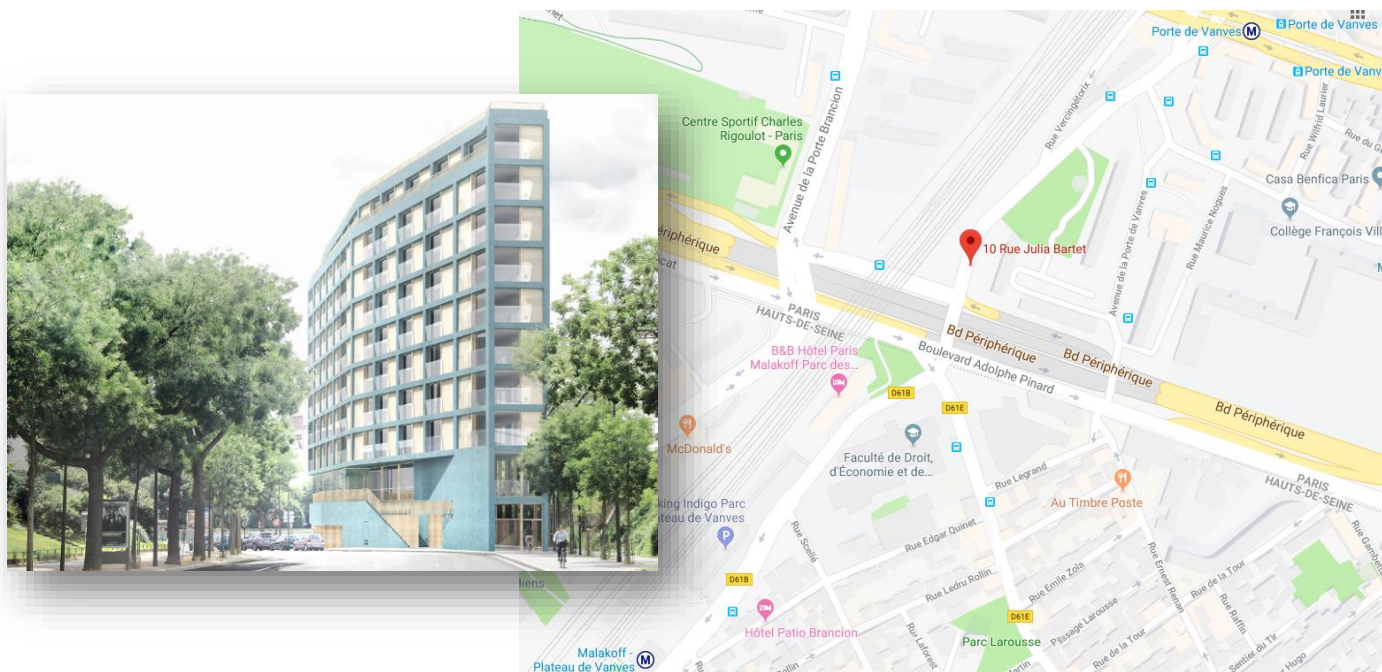

La résidence Julia Bartet

Depuis 2018, FORMASUP PARIS IDF, en partenariat avec la Régie Immobilière de la Ville de Paris (RIVP) et sa filiale Hénéo, met à la disposition de ses alternants 86 logements de la résidence Julia Bartet située au 10/14, rue Julia Bartet dans le 14^e arrondissement de Paris.

La résidence bénéficie d'une situation géographique agréable, à moins de 5 minutes à pied de la station de tramway Porte de Vanves (ligne T3a) et proche de 2 stations de Métro (Porte de Vanves et Malakoff-Plateau de Vanves – ligne 13). Elle est à proximité de nombreux commerces (supermarchés, boulangeries, primeurs, etc.).